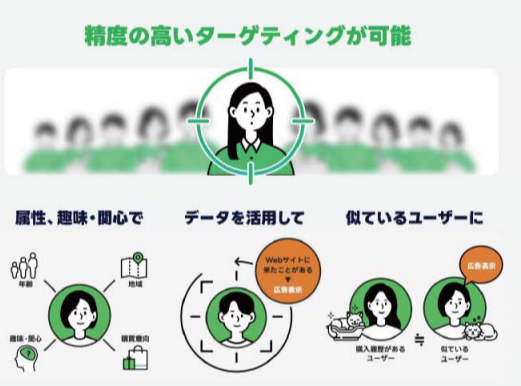

#### LINEの利用率は全年代でトップ

#### 多彩な配信面に掲載可能

LINEアプリの中で最もユーザー数が多いトークリストなど、様々な配信面に広告を掲載できます。また、「LINE広告ネットワーク」を通じて、11,000(\*)を超えるアプリに広告配信が可能です。

\*2023年12月時点

- | 配信面一覧  | LINEファミリーアプリ  |
|--|---|
| <ul style="list-style-type: none"> <li>トークリスト</li> <li>LINE NEWS</li> <li>LINE VOOM</li> <li>スタンプ</li> <li>LINEマンガ</li> <li>LINEポイントクラブ</li> <li>LINEチャット</li> </ul> | <ul style="list-style-type: none"> <li>LINEクーポン</li> <li>LINEマイカード</li> <li>LINEブランドカタログ</li> <li>LINE広告ネットワーク</li> <li>ホーム</li> <li>LINE Monetary</li> <li>LINEオープンチャット</li> </ul> |

#### 目的に合わせた予算・配信設計 ターゲティング機能

お客様の目的・用途に合わせて配信方法が選択できます。また広告費用についても、ご予算にあわせて柔軟な設計が可能です。

またユーザーの性別や年齢・地域など、みなし属性で精度の高いターゲティングに加え、「LINE公式アカウント」で取得したユーザーデータを活用したり、Yahoo! JAPANオーディエンスリストが追加されたことで、これまでより選択できるターゲティング数が大幅に拡充! また配信量の拡大・パフォーマンスの改善など様々な効果が見込めます。